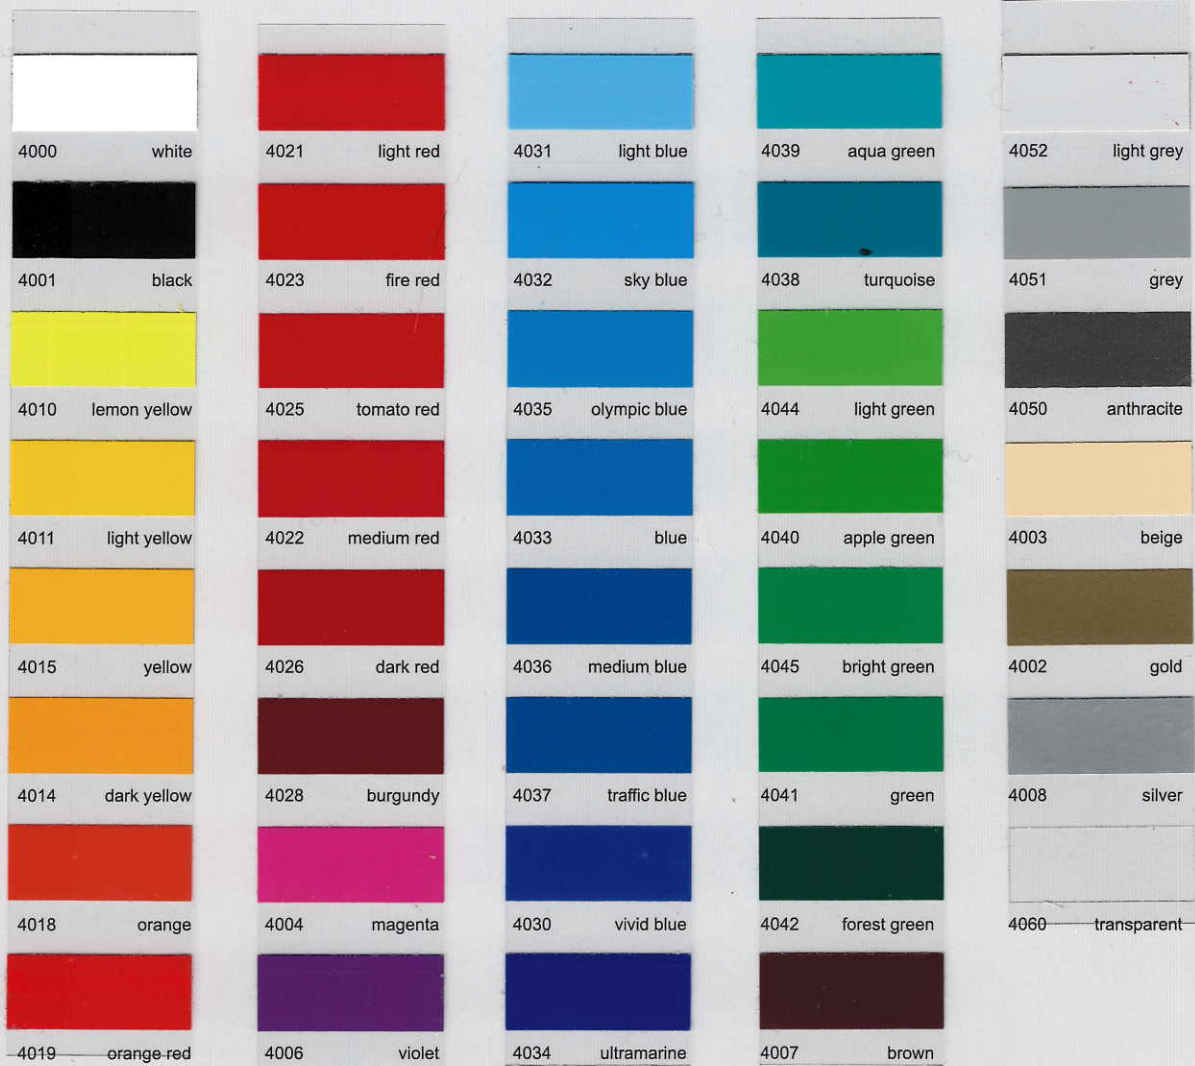

# SUPERIOR 4000 GLOSS

70 µ

Glänzend |  
Gloss

39 Farben |  
39 colours

Kleber | Adhesive  
semi-permanent

UV-stabilisiert |  
UV-stable

4 Jahre außen |  
4 years outdoor

10 Jahre innen |  
10 years indoor

SUPERIOR 4000 GLOSS Plotterfolie für die kurz- bis mittelfristige Beschriftung von Kfz, Fenstern, Schildern u.v.m. Semi-permanenter Kleber, Haltbarkeit im Außenbereich bis 4 Jahre.

SUPERIOR 4000 GLOSS sign vinyl is suitable for short to middle term applications on vehicles, windows, signage etc. Semi-permanent adhesive, outdoor durability up to 4 years.