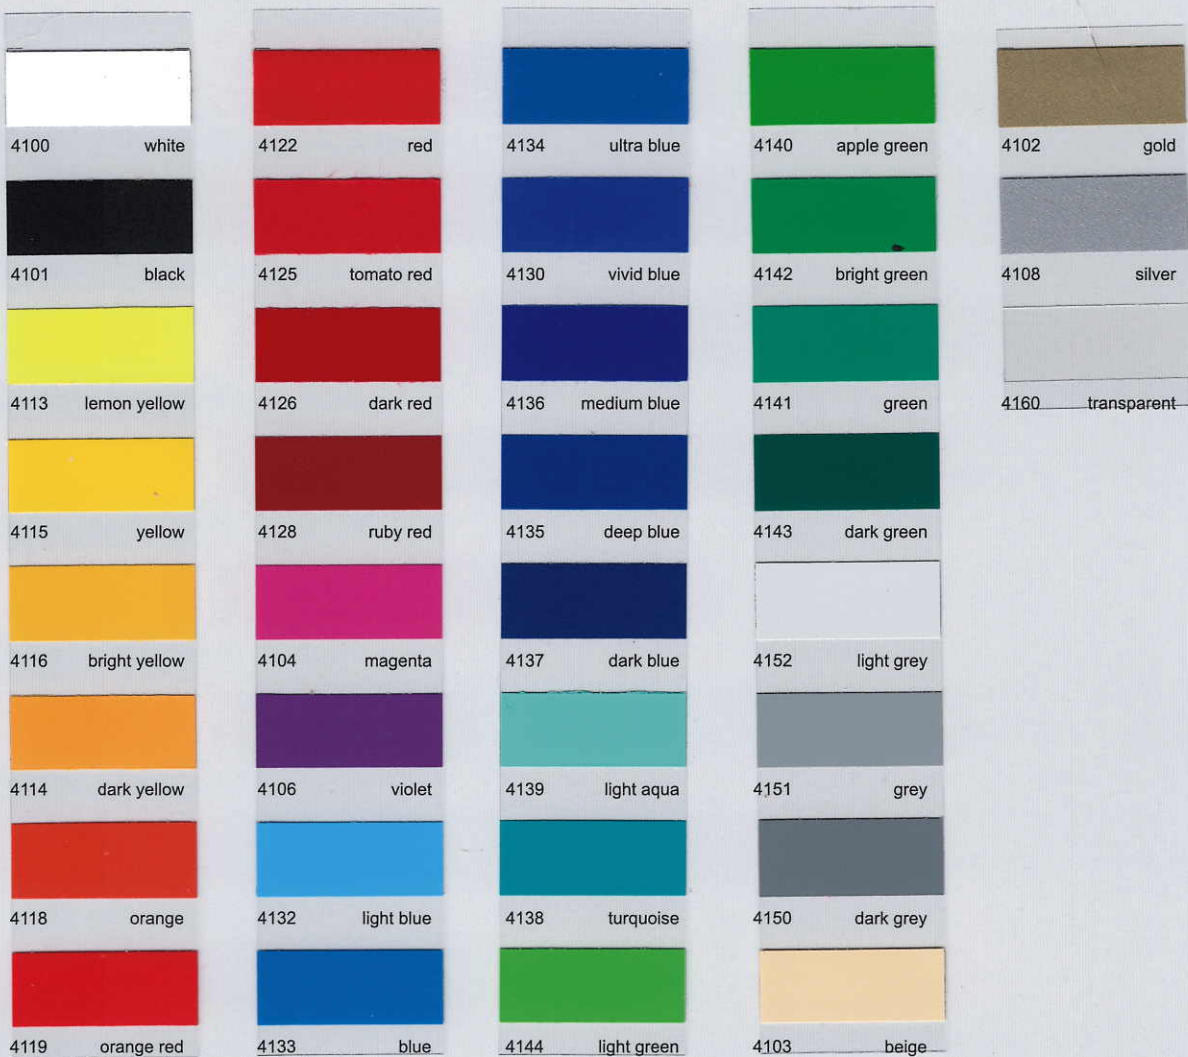

SUPERIOR 4100 MATT

70 µ

Matt

35 Farben |
35 colours

Kleber | Adhesive
semi-permanent

UV-stabilisiert |
UV-stable

4 Jahre außen |
4 years outdoor

10 Jahre innen |
10 years indoor

SUPERIOR 4100 MATT Plotterfolie mit matter Oberfläche und semi-permanentem Kleber. Geeignet für fast alle kurz- bis mittelfristigen Anwendungen im Innen- und Außenbereich.

SUPERIOR 4100 MATT sign vinyl has a matt surface and a semi-permanent adhesive. The vinyl is suitable for almost all short to middle term applications indoor and outdoor.